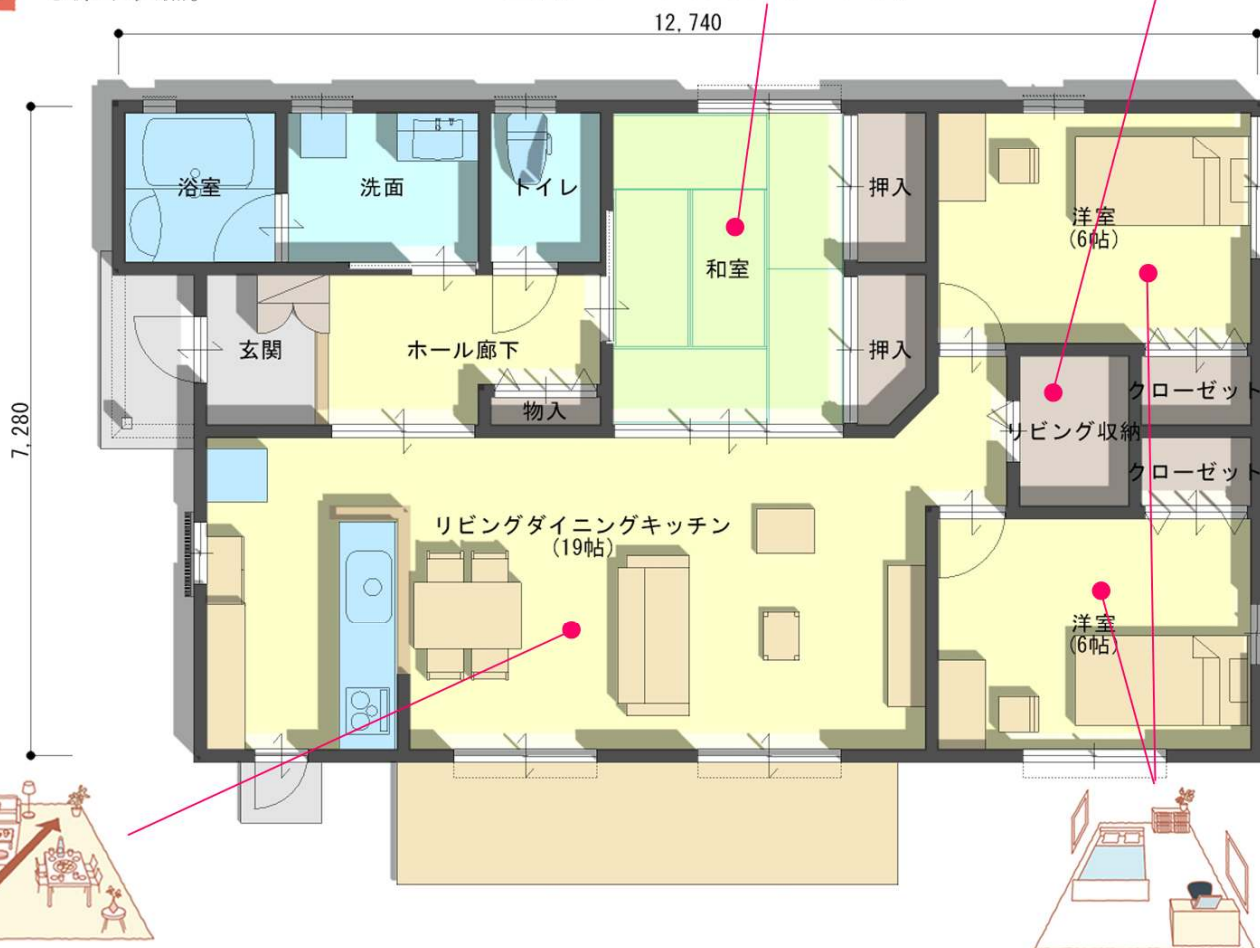

太陽光発電を搭載！
余った電力は売電。
電気代も割安なオール電化で、
深夜電力利用のエコキュート
も標準装備。

応接やゲストルームなど多用途に
利用可能なリビング続きの和室。
普段はリビング一体とすることで
空間に広がりをもたらします。

リビングの近くに
まとめて収納できる
リビング収納

LDKと廊下を一体にした広々空間
家族の気配を常に感じるオープンな
プラン計画

夫婦別室利用が可能で、就寝時の物音や空調
起床時間の違いなどに気遣いなく安眠できま
す。また、夫々の趣味などお互いに気兼ねな
く楽しむ空間としても利用できます。